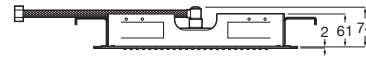

RAINDREAM

Rociador de techo de acero inoxidable con 1 función

MEDIDAS

Longitud 380 mm
Anchura 380 mm

COLORES Y ACABADOS

c0 Cromado

PVPR (IVA INCLUIDO)

992,20 €

DIBUJOS TÉCNICOS

CARACTERÍSTICAS

Rociador cuadrado de techo de acero inoxidable. Dos funciones: Rain y Cascada.

Anchura del rociador (mm): 380

Caudal (l/min a 3 bares): 12

Diámetro del rociador (mm): 380

Forma del rociador: Cuadrado