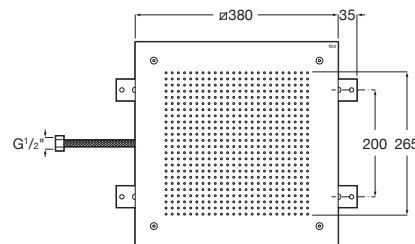

RAINDREAM

Rociador de techo de acero inoxidable con 1 función

MEDIDAS

Longitud 380 mm
Anchura 380 mm

COLORES Y ACABADOS

c0 Cromado

PVPR (IVA INCLUIDO)

992,20 €

DIBUJOS TÉCNICOS

CARACTERÍSTICAS

Rociador cuadrado de techo de acero inoxidable. Dos funciones: Rain y Cascada.

Anchura del rociador (mm): 380

Caudal (l/min a 3 bares): 12

Diámetro del rociador (mm): 380

Forma del rociador: Cuadrado

Longitud del rociador (mm): 380

Número de funciones: 1

Title: Rociador Raindream de dos funciones en XXXXX

EasyClean ®

Raindream

Gama premium de rociadores de ducha metálicos extraplano para techo o pared. Incorpora el sistema Easyclean para una fácil limpieza de los residuos calcáreos.